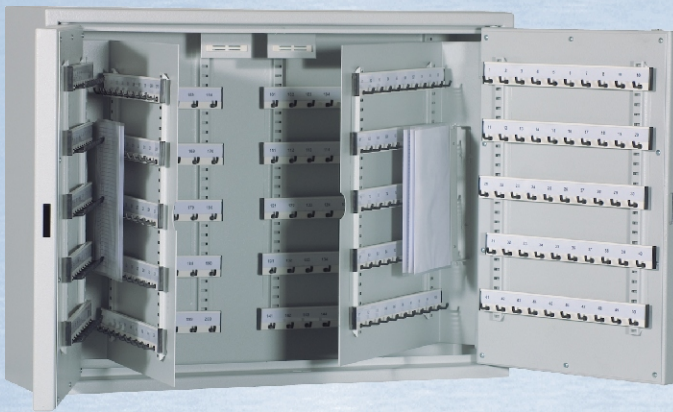

## Schlüsselschrank

Modell "JENA"

Abb. Artikel 13103

Schwere Ausführung  
 Allseitig einwandiger Korpus.  
 Alle Modelle zweiflügelig.  
 Türen doppelwandig.  
 Herausklappbare Zwischenwände  
 Kunststoffhakenleisten über Raster-system verstellbar.  
 Auswechselbares Display  
 Hakenlänge: 18mm,  
 seitlicher Hakenabstand: 30mm  
 Alle Modelle zur Wandbefestigung vorgerichtet.  
 Alle Modelle vorgerichtet für Profilhalbzylinder,  
 alternativ:  
 Verschluss über Zylinderschloss (incl. 2 Schlüsseln).  
 Register

**Farbe:** RAL 7035 grau

Artikel	Modell	Außenmaße in mm HxBxT	Schlüsselhaken Anzahl	Zwischenwände Anzahl	Hakenleisten Anzahl	Gewicht kg
13100	JENA 2flg.	550x730x120	100	0	10	24
13101	JENA 2flg.	550x730x120	200	0	20	24
13102	JENA 2flg.	550x730x200	300	2	30	33
13103	JENA 2flg.	550x730x200	400	2	40	33
13104	JENA 2flg.	550x730x280	500	4	50	42
13105	JENA 2flg.	550x730x280	600	4	60	42
13106	JENA 2flg.	1300x730x250	780	2	78	73
13107	JENA 2flg.	1300x730x250	860	2	86	73
13108	JENA 2flg.	1300x730x250	940	2	94	73
13109	JENA 2flg.	1300x730x250	1020	2	102	73
13110	JENA 2flg.	1300x730x250	1170	2	117	73